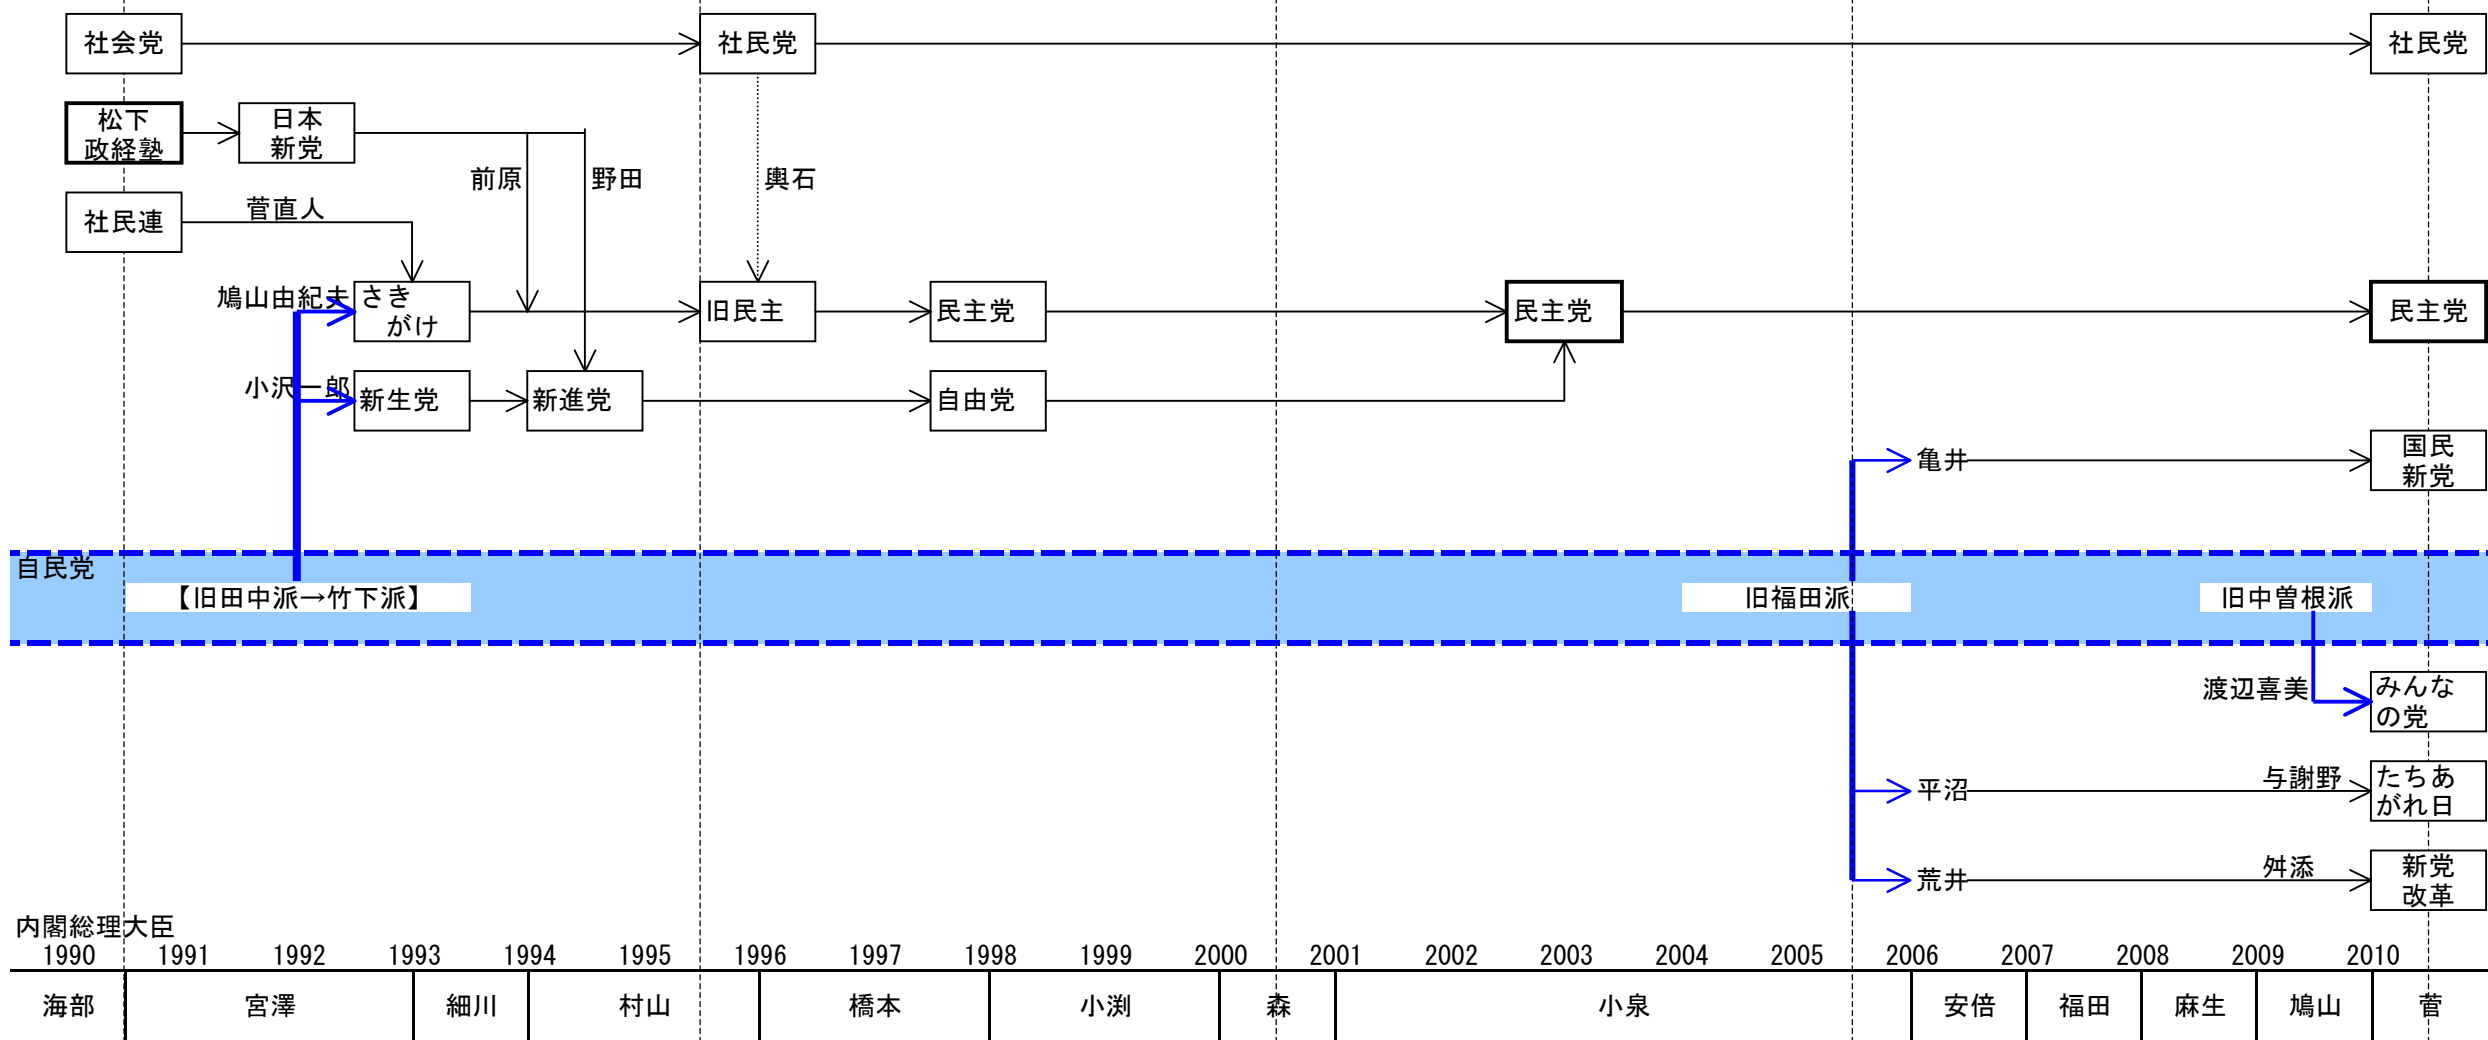

1990 1991 1992 1993 1994 1995 1996 1997 1998 1999 2000 2001 2002 2003 2004 2005 2006 2007 2008 2009 2010

佐川急便事件  
日本新党結成  
鳩山離党（新党さきがけ）  
小沢離党（新生党）  
日本新党解散

旧民主党結成  
民主党結成

小沢、民主党に合流

亀井離党（国民新党）  
平沼離党（たちあがれ日本）  
荒井広幸離党（新党日本）

渡辺喜美離党（みんなの党）  
舛添要一離党（新党改革）  
与謝野馨離党（たちあがれ日本）

●宮澤－クリントン会談により年次改革要望書

●郵政民営化、郵政選挙